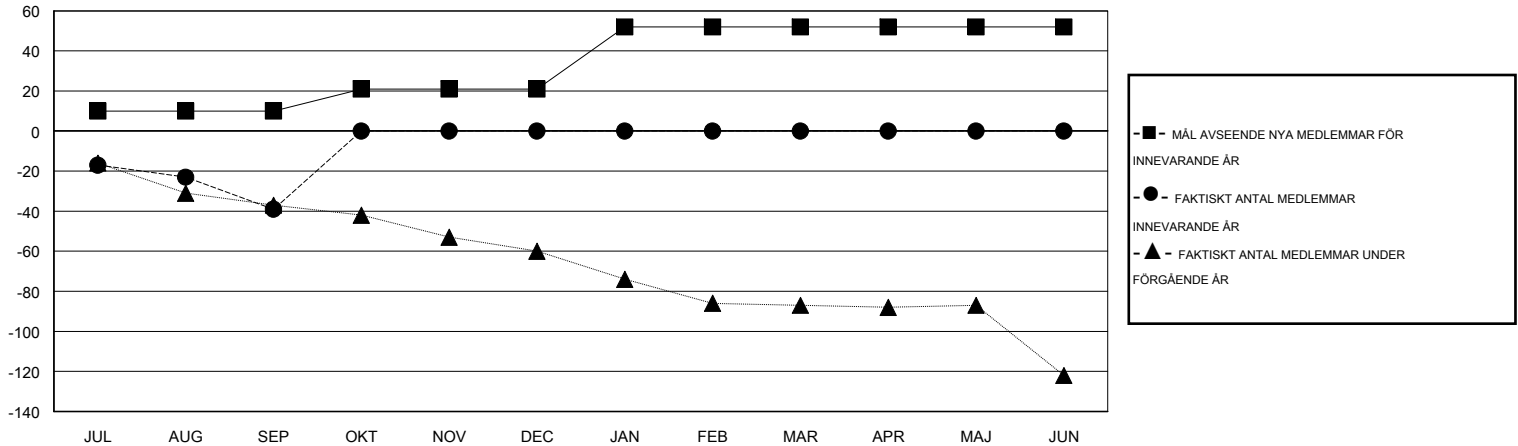

MONTHLY MEMBERSHIP PROGRESS REPORT

District 106 C

Results as of: 9/30/2014

GMT: Kenneth Persson

OMRÅDE DENMARK

GMT KO 4

Klubbar					Medlemmar				
RESULTAT FÖR 2014-2015					RESULTAT FÖR 2014-2015				
KVARTAL	MÅL AVSEENDE NYA KLUBBAR	NYA KLUBBAR	AVFÖRDA KLUBBAR	NETTOTILLVÄX T/MINSKNING	KVARTAL	MÅL AVSEENDE NYA MEDLEMMAR	CHARTER OCH TILLAGDA NYA MEDLEMMAR	AVFÖRDA MEDLEMMAR	NETTOTILLVÄX T/MINSKNING
JUL/AUG/SEP	0	0	2	-2	JUL/AUG/SEP	10	14	53	-39
OKT/NOV/DEC	1	0	0	0	OKT/NOV/DEC	11	0	0	0
JAN/FEB/MAR	1	0	0	0	JAN/FEB/MAR	31	0	0	0
APR/MAJ/JUN	0	0	0	0	APR/MAJ/JUN	0	0	0	0

MÅL OCH FAKTISKT ANTAL NYA KLUBBAR

MÅL OCH FAKTISKT ANTAL MEDLEMMAR

NEDLAGDA KLUBBAR: 2	8 CLUBS OF 85 TOG UPP EN ELLER FLER NYA MEDLEMMAR	KÖNSFÖRDELNING		
		MAN	1,522 (88.33%)	
<u>AVFÖRDA MEDLEMMAR</u>	KLICKA HÄR FÖR INFORMATION OM STATUS	KVINNA	201 (11.67%)	
AVLIDNA		5	FAMILJEMEDLEMMAR	0
NEDLAGD KLUBB		0	HUVUDMAN I HUSHÄLLET	0
ÖVRIGA		48	INGEN HUVUDMAN I HUSHÄLLET	0
TOTAL	53			