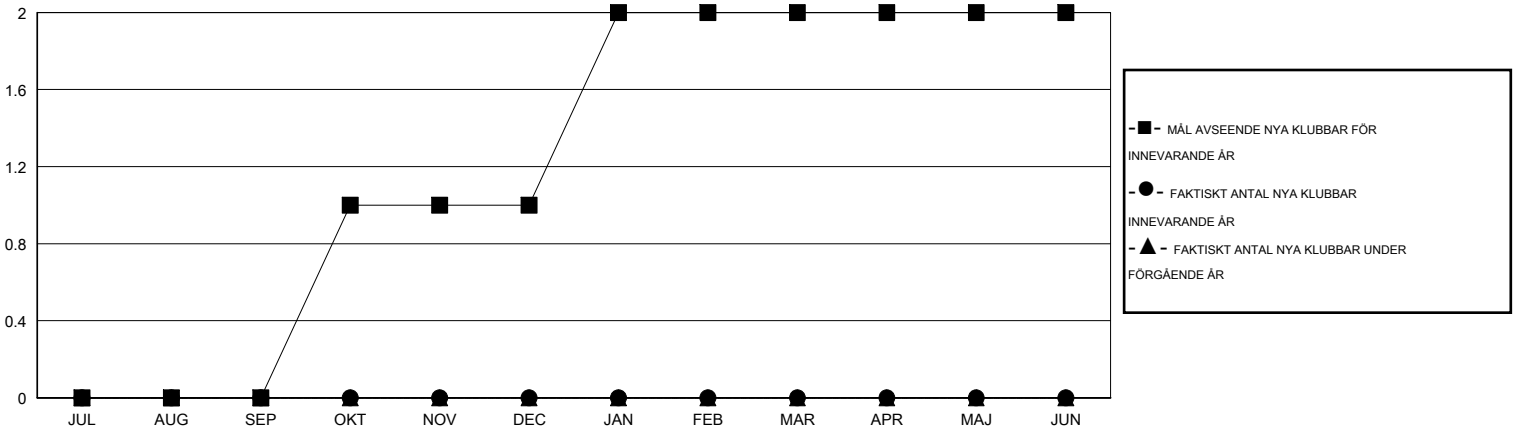

MONTHLY MEMBERSHIP PROGRESS REPORT

District 106 C

Results as of: 9/30/2014

GMT: Kenneth Persson

OMRÅDE DENMARK

GMT KO 4

Klubbar					Medlemmar				
RESULTAT FÖR 2014-2015					RESULTAT FÖR 2014-2015				
KVARTAL	MÅL AVSEENDE NYA KLUBBAR	NYA KLUBBAR	AVFÖRDA KLUBBAR	NETTOTILLVÄX T/MINSKNING	KVARTAL	MÅL AVSEENDE NYA MEDLEMMAR	CHARTER OCH TILLAGDA NYA MEDLEMMAR	AVFÖRDA MEDLEMMAR	NETTOTILLVÄX T/MINSKNING
JUL/AUG/SEP	0	0	2	-2	JUL/AUG/SEP	10	14	53	-39
OKT/NOV/DEC	1	0	0	0	OKT/NOV/DEC	11	0	0	0
JAN/FEB/MAR	1	0	0	0	JAN/FEB/MAR	31	0	0	0
APR/MAJ/JUN	0	0	0	0	APR/MAJ/JUN	0	0	0	0

MÅL OCH FAKTISKT ANTAL NYA KLUBBAR

MÅL OCH FAKTISKT ANTAL MEDLEMMAR

NEDLAGDA KLUBBAR: 2	8 CLUBS OF 85 TOG UPP EN ELLER FLER NYA MEDLEMMAR	KÖNSFÖRDELNING		
		MAN	1,522 (88.33%)	
<u>AVFÖRDA MEDLEMMAR</u>	KLICKA HÄR FÖR INFORMATION OM STATUS	KVINNA	201 (11.67%)	
AVLIDNA		5	FAMILJEMEDLEMMAR	0
NEDLAGD KLUBB		0	HUVUDMAN I HUSHÄLLET	0
ÖVRIGA		48	INGEN HUVUDMAN I HUSHÄLLET	0
TOTAL	53			